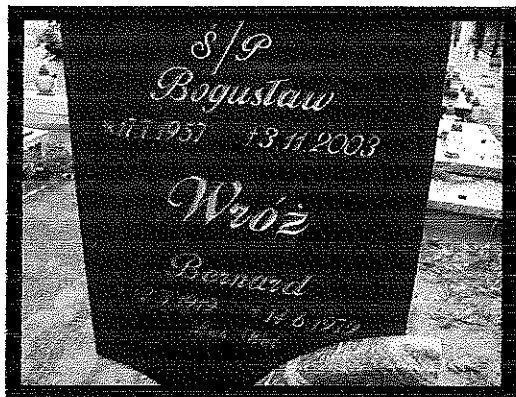

# Szamotuły

Parafia pw. Matki Bożej Pocieszenia i św. Stanisława Bpa

WYSZUKAJ

MAPA

ROCZNICE

NEKROLOGI

WWW

KONTAKT